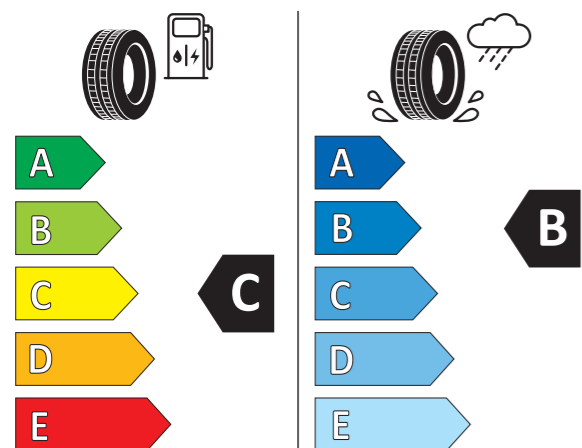

NUMER KATALOGOWY

Koło lewe	6F9073676B
Koło prawe	6F9073576B
Felga	6F9071496B

Semperit 0373624

205/60 R 16 96 H XL C1

2020/740

Karta informacyjna produktu dotycząca opon dostępna w Autoryzowanym Serwisie Marki SEAT oraz na stronie <https://epra.ec.europa.eu/qtr/636253> lub poprzez zeskanowanie kodu QR znajdującącego się na etykiecie opon.

16"

1 290 zł/szt