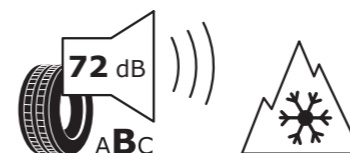

2020/740

Karta informacyjna produktu dotycząca opon dostępna w Autoryzowanym Serwisie Marki SEAT oraz na stronie <https://eprel.ec.europa.eu/qir/636232> lub poprzez zeskanowanie kodu QR znajdującego się na etykiecie opon.