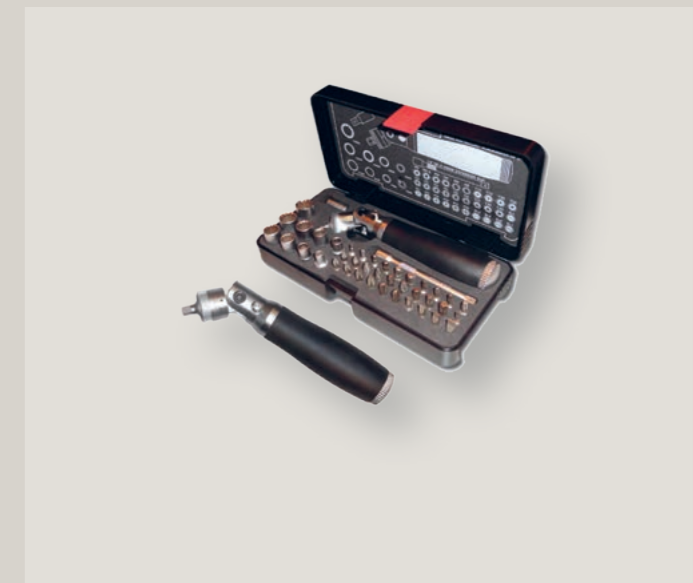

Zestaw kluczy
000093860B

z grzechotką
410