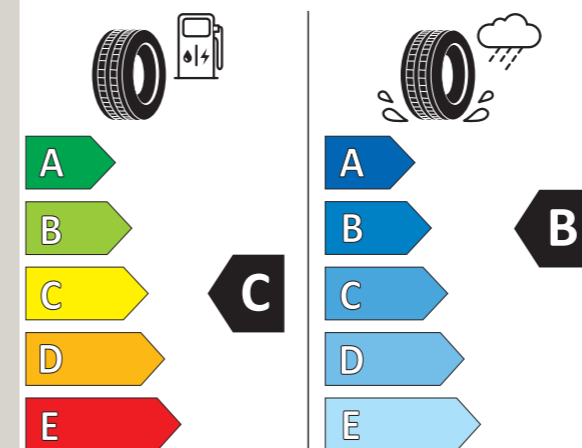

NUMER KATALOGOWY

Koło lewe	6F9073676C
Koło prawe	6F9073576C
Felga	6F9071496A

Semperit 0373624

205/60 R 16 96 H XL C1