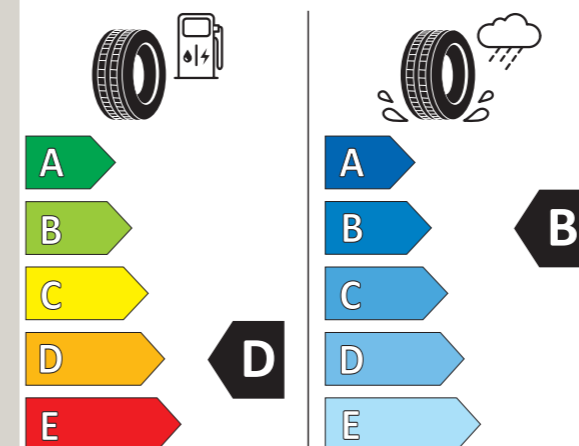

NUMER KATALOGOWY

Koło lewe	5FA073578
Koło prawe	5FA073678
Felga	5FA601025E 7DF

Semperit 0373668

225/40 R 18 92 V XL C1