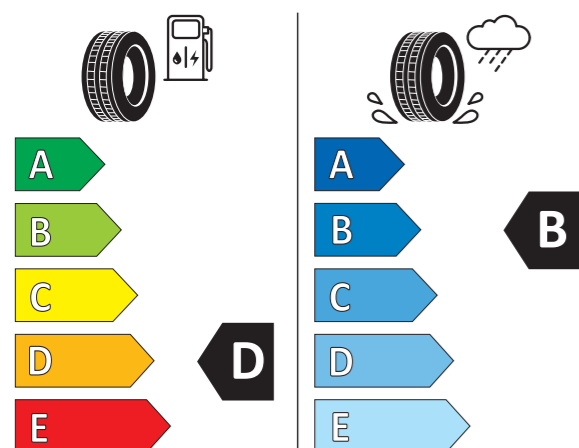

NUMER KATALOGOWY

Koło lewe	6F0073675E
Koło prawe	6F0073575E
Felga	2Q0601027A 03C

Semperit 0373587

185/65 R 15 88 T C1

2020/740

Karta informacyjna produktu dotycząca opon dostępna w Autoryzowanym Serwisie Marki SEAT oraz na stronie <https://eprel.ec.europa.eu/screen/product/tyres/629496> lub poprzez zeskanowanie kodu QR znajdujacego się na etykiecie opon.

15"

1 150 zł/szt