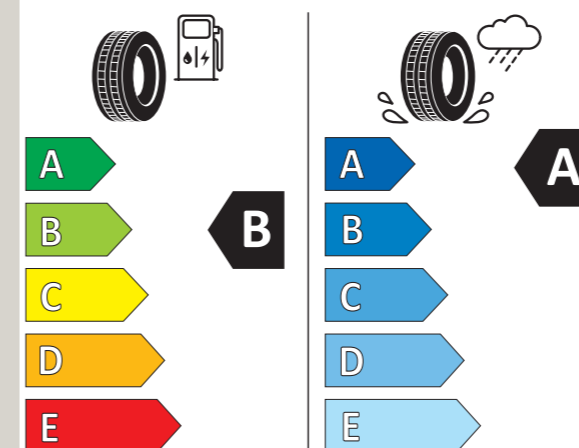

BRIDGESTONE 15058

235/55 R18 104 H XL C1