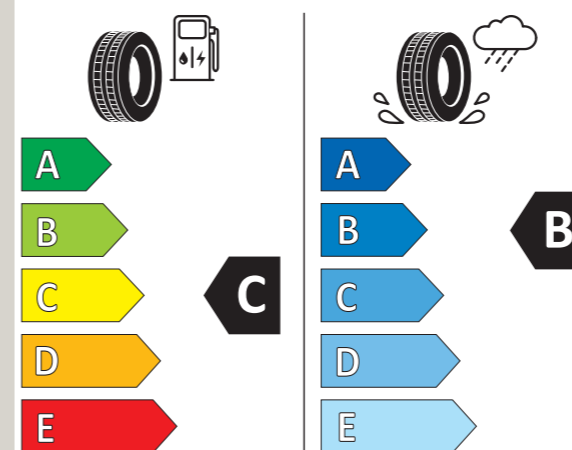

Hankook 1026424

235/45R20 100 V XL C1