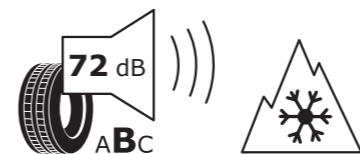

2020/740

Karta informacyjna produktu dotycząca opon dostępna w Autoryzowanym Serwisie Marki SEAT oraz na stronie <https://eprel.ec.europa.eu/q7/491566> lub poprzez zeskanowanie kodu QR znajdującego się na etykiecie opon.