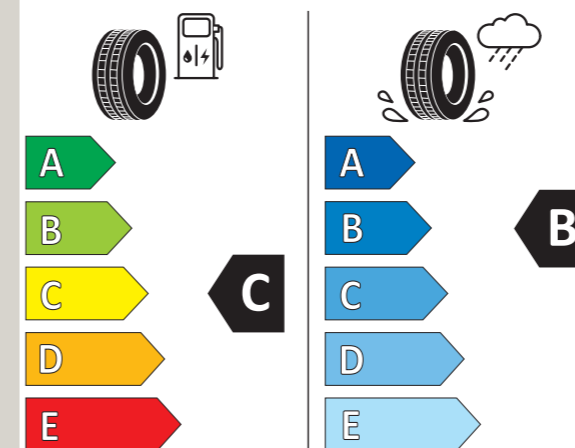

NUMER KATALOGOWY

Koło lewe	575073647K
Koło prawe	575073547K
Felga	575071497H BA1

PIRELLI 39325
215/55R17 98 V XL C1