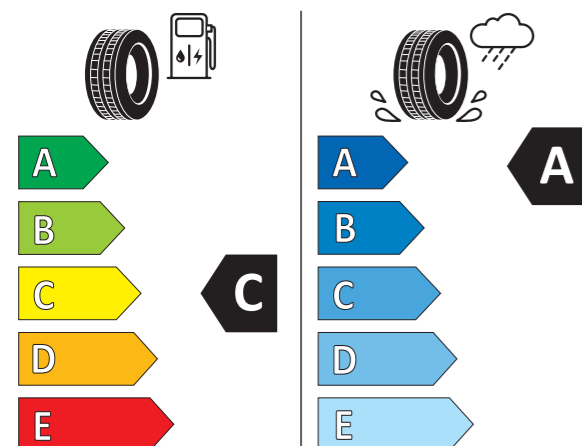

NUMER KATALOGOWY

Koło lewe	5FA073666E
Koło prawe	5FA073566E
Felga	5FA601025B 8Z8

BRIDGESTONE 13977

225/45 R17 91 H C1

2020/740

Karta informacyjna produktu dotycząca opon dostępna w Autoryzowanym Serwisie Marki SEAT oraz na stronie <https://eprel.ec.europa.eu/qir/381803> lub poprzez zeskanowanie kodu QR znajdującego się na etykiecie opon.

18"

2 100 zł/szt