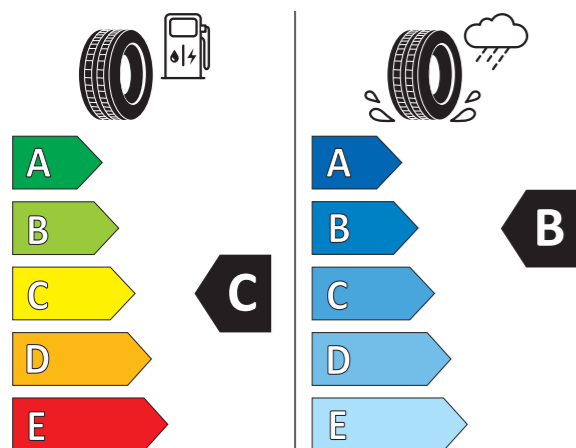

NUMER KATALOGOWY

Koło lewe	575073647J
Koło prawe	575073547J
Felga	575071497H 8Z8

PIRELLI 39325
215/55R17 98 V XL C1

2020/740

Karta informacyjna produktu dotycząca opon dostępna w Autoryzowanym Serwisie Marki SEAT oraz na stronie <https://e.prep.ec.europa.eu/qr/596772> lub poprzez zeskanowanie kodu QR znajdującącego się na etykiecie opon.

17"

1 850 zł/szt