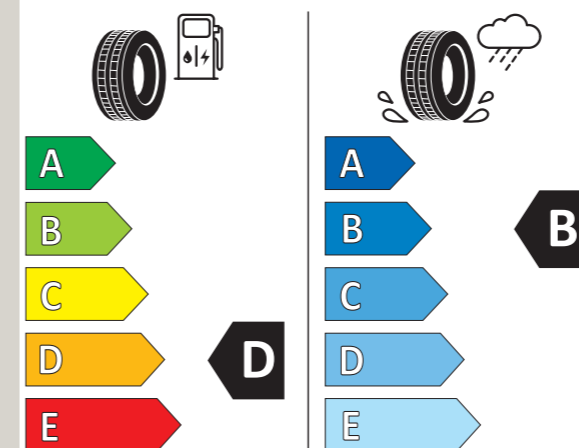

NUMER KATALOGOWY

Koło lewe	6F0073675H
Koło prawe	6F0073575H
Felga	6F0071495H 8Z8

Semperit 0373587

185/65 R 15 88 T C1