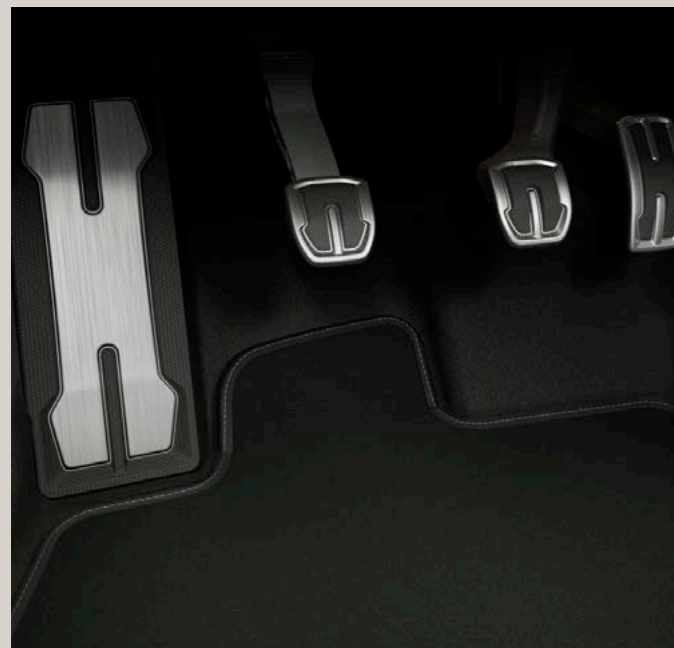

Nakładki z aluminium

Pedały z aluminium nie tylko podkreślają estetykę twojego SEAT-a, ale także, dzięki gumowej warstwie, którą są pokryte, zapewniają dodatkową przyczepność i poprawiają sportowe wrażenia z jazdy.

Nakładki skrzynia manualna 5FA064200 3Q7 330
Podnóżek¹ 5FA071750 3Q7 156