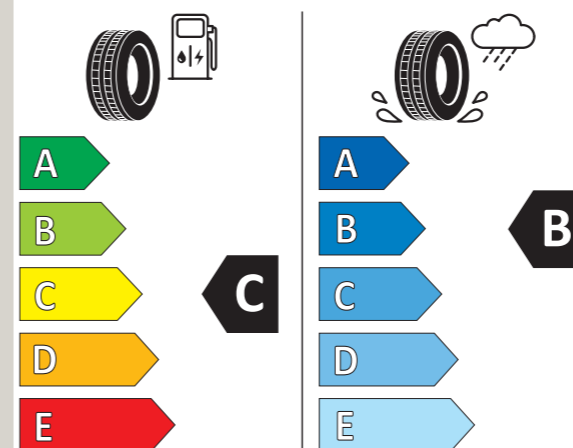

NUMER KATALOGOWY

Koło lewe	6F9073676A
Koło prawe	6F9073576A
Felga	6F9071496

Semperit 0373624

205/60 R 16 96 H XL C1