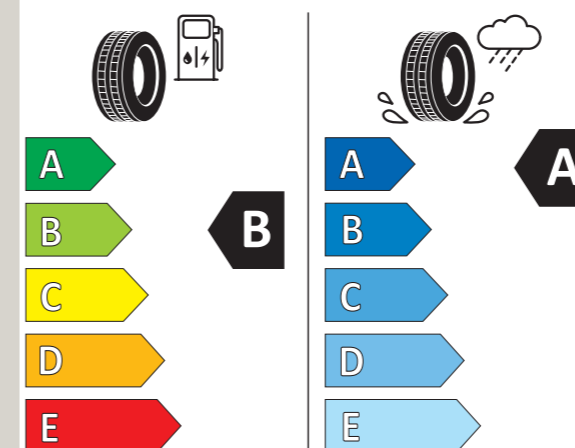

2020/740

Karta informacyjna produktu dotycząca opon dostępna w Autoryzowanym Serwisie Marki SEAT oraz na stronie <https://eprel.ec.europa.eu/qqr/1254187> lub poprzez zeskanowanie kodu QR znajdującego się na etykiecie opon.

Bridgestone 15032

215/65 R17 103 H XL C1