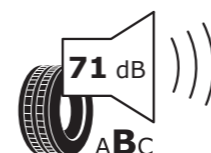

2020/740

Karta informacyjna produktu dotycząca opon dostępna w Autoryzowanym Serwisie Marki SEAT oraz na stronie <https://eprel.ec.europa.eu/screen/product/tyres/629496> lub poprzez zeskanowanie kodu QR znajdującego się na etykiecie opon.