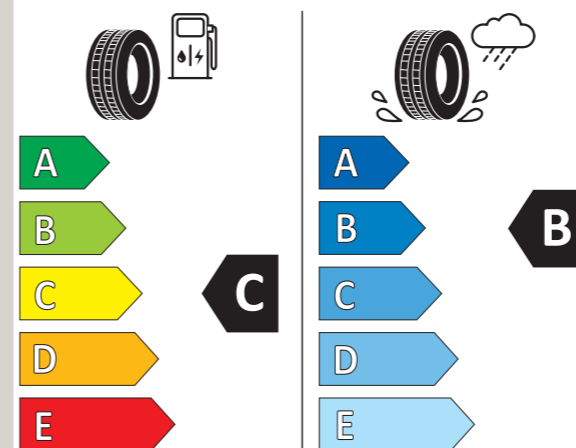

NUMER KATALOGOWY

Koło lewe	575073648A
Koło prawe	575073548A
Felga	575601025D 8Z8

PIRELLI 27293

215/50R18 92 V C1