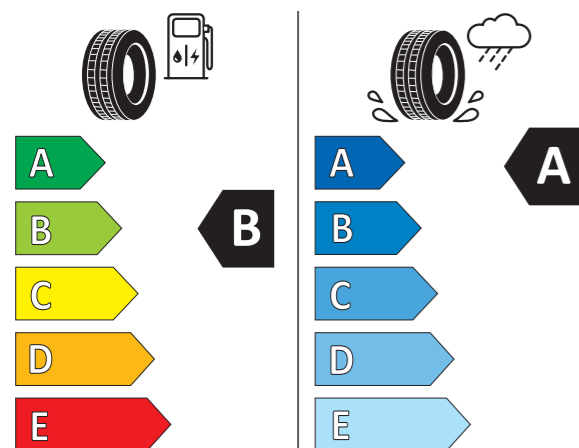

NUMER KATALOGOWY

Koło lewe	5FJ073667N
Koło prawe	5FJ073567N
Felga	5FJ071497D BA1

Bridgestone 15032

215/65 R17 103 H XL C1