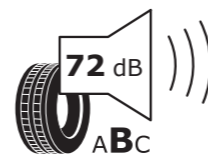

2020/740

Karta informacyjna produktu dotycząca opon dostępna w Autoryzowanym Serwisie Marki SEAT oraz na stronie <https://eprel.ec.europa.eu/qir/636253> lub poprzez zeskanowanie kodu QR znajdującego się na etykiecie opon.