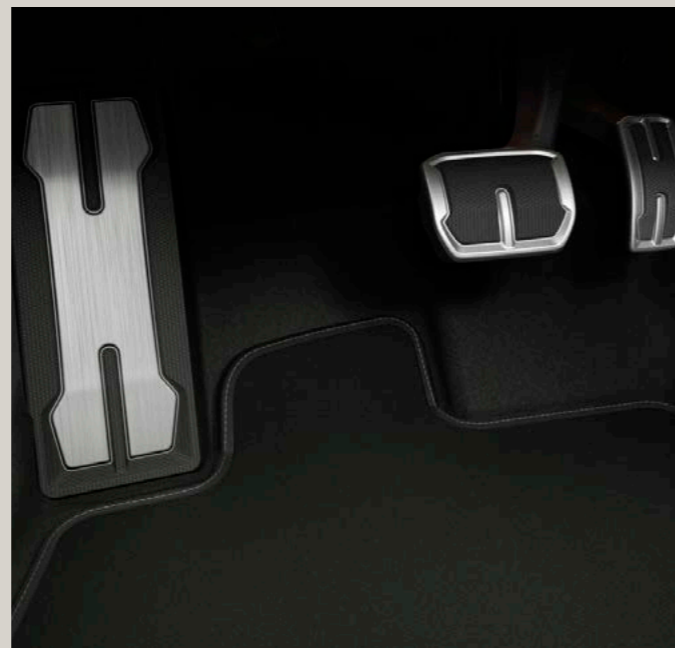

Nakładki skrzynia DSG 5FA064205 3Q7 275
Podnóżek¹ 5FA071750 3Q7 156

Podnóżek nie jest kompatybilny z modelami Ibiza i Arona.

Multimedia

Indukcyjne ładowanie telefonu lub połączenie go z Twoim SEAT-em? Z oryginalnymi akcesoriami SEAT przekonasz się jakie to proste.