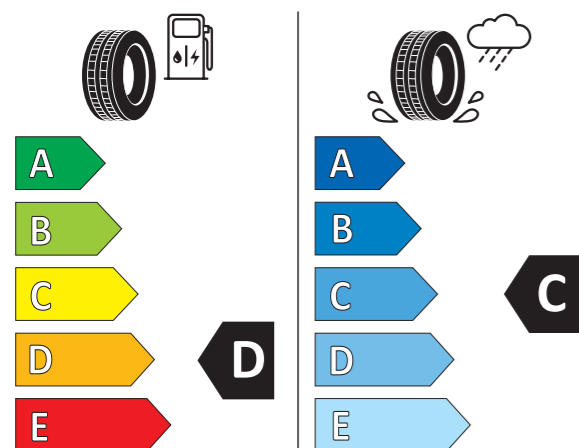

NUMER KATALOGOWY

Koło lewe	6F9073606D
Koło prawe	6F9073506D
Felga	2Q0601027E 03C

Barum 1541332

205/60 R 16 96 H XL C1

2020/740

Karta informacyjna produktu dotycząca opon dostępna w Autoryzowanym Serwisie Marki SEAT oraz na stronie <https://eprel.ec.europa.eu/qir/491332> lub poprzez zeskanowanie kodu QR znajdującego się na etykiecie opon.

16"

1 290 zł/szt