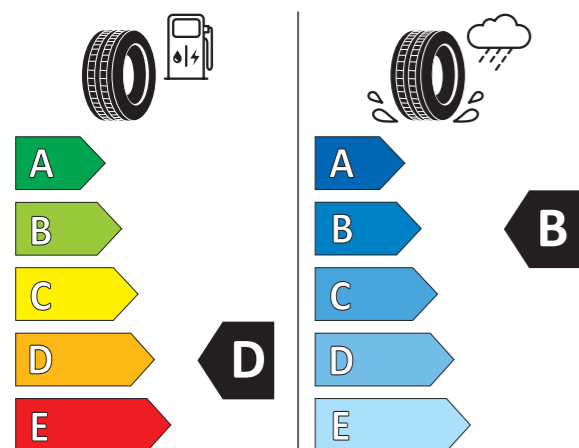

NUMER KATALOGOWY

Koło lewe	6F0073675G
Koło prawe	6F0073575G
Felga	6F0071495H BA1

Semperit 0373587

185/65 R 15 88 T C1

2020/740

Karta informacyjna produktu dotycząca opon dostępna w Autoryzowanym Serwisie Marki SEAT oraz na stronie <https://eprel.ec.europa.eu/screen/product/tyres/629496> lub poprzez zeskanowanie kodu QR znajdującego się na etykiecie opon.

15"

1 150 zł/szt