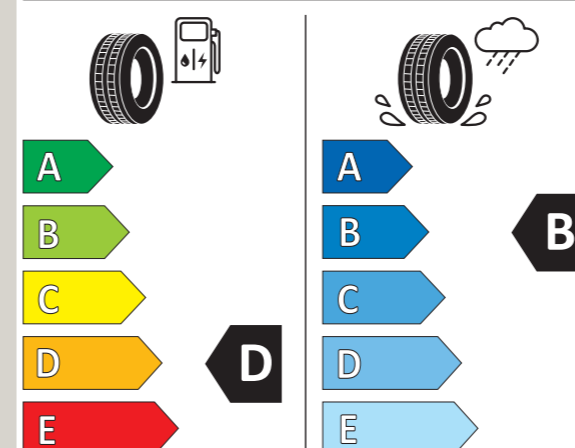

NUMER KATALOGOWY

Koło lewe	6F0073675F
Koło prawe	6F0073575F
Felga	6F0071495H 8Z8

Semperit 0373587

185/65 R 15 88 T C1