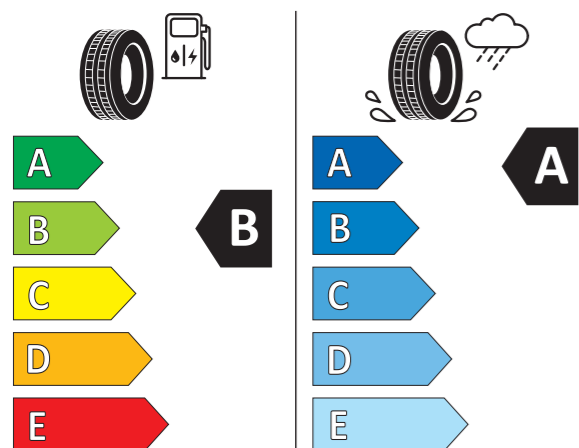

BRIDGESTONE 61262200

215/65 R17 103 H XL C1

2020/740

Karta informacyjna produktu dotycząca opon dostępna w Autoryzowanym Serwisie Marki SEAT oraz na stronie <https://eprel.ec.europa.eu/screen/product/tyres/381815> lub poprzez zeskanowanie kodu QR znajdującego się na etykiecie opon.

18"

2 450 zł/szt

Tarraco

Oryginalne koło zimowe
18"

SPECYFIKACJA

Rozmiar	235/55 R18 104 H XL
Opona	Bridgestone Blizzak LM005
Materiał	Aluminium, czarno-srebrne