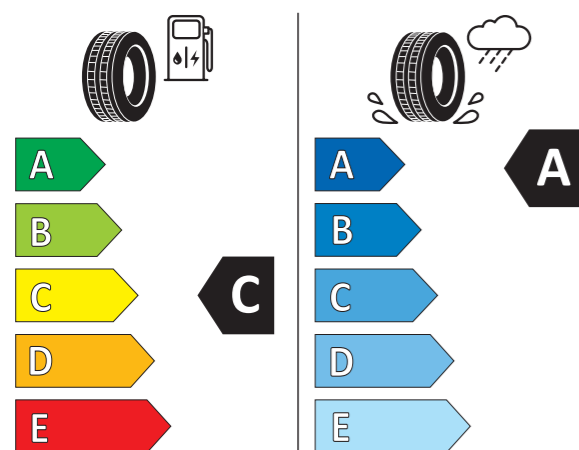

BRIDGESTONE 15079

235/50 R19 103 V XL C1

2020/740

Karta informacyjna produktu dotycząca opon dostępna w Autoryzowanym Serwisie Marki SEAT oraz na stronie <https://eprel.ec.europa.eu/screen/product/tyres/381834> lub poprzez zeskanowanie kodu QR znajdujacego się na etykiecie opon.

20"

3 300 zł/szt

Tarraco

Oryginalne koło zimowe
20"

SPECYFIKACJA

Rozmiar	235/45 R20 100 V XL
Opona	Hankook Winter icept evo3 X
Materiał	Aluminium, Supreme