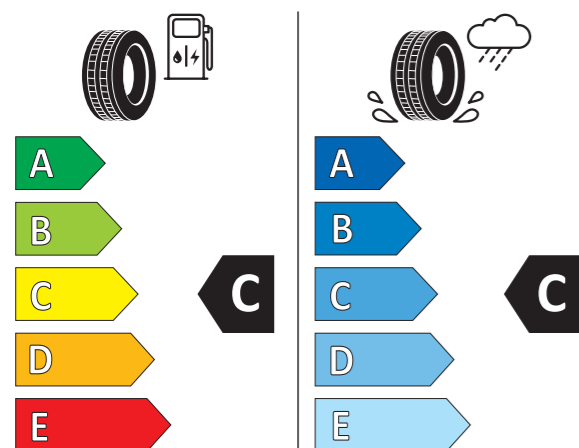

NUMER KATALOGOWY

Koło lewe	5FA073606A
Koło prawe	5FA073506A
Felga	5F0071496D

Barum 1541337

205/55 R 16 91 H C1

2020/740

Karta informacyjna produktu dotycząca opon dostępna w Autoryzowanym Serwisie Marki SEAT oraz na stronie <https://eprel.ec.europa.eu/q7/491566> lub poprzez zeskanowanie kodu QR znajdującego się na etykiecie opon.

16"

1 150 zł/szt