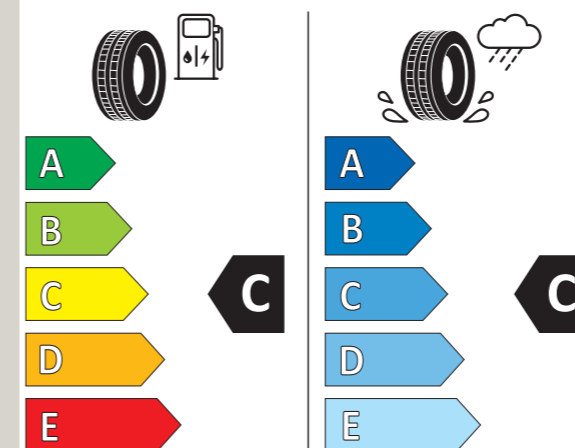

NUMER KATALOGOWY

Koło lewe	5FA073606B
Koło prawe	5FA073506B
Felga	5F0071496E

Barum 1541337

205/55 R 16 91 H C1